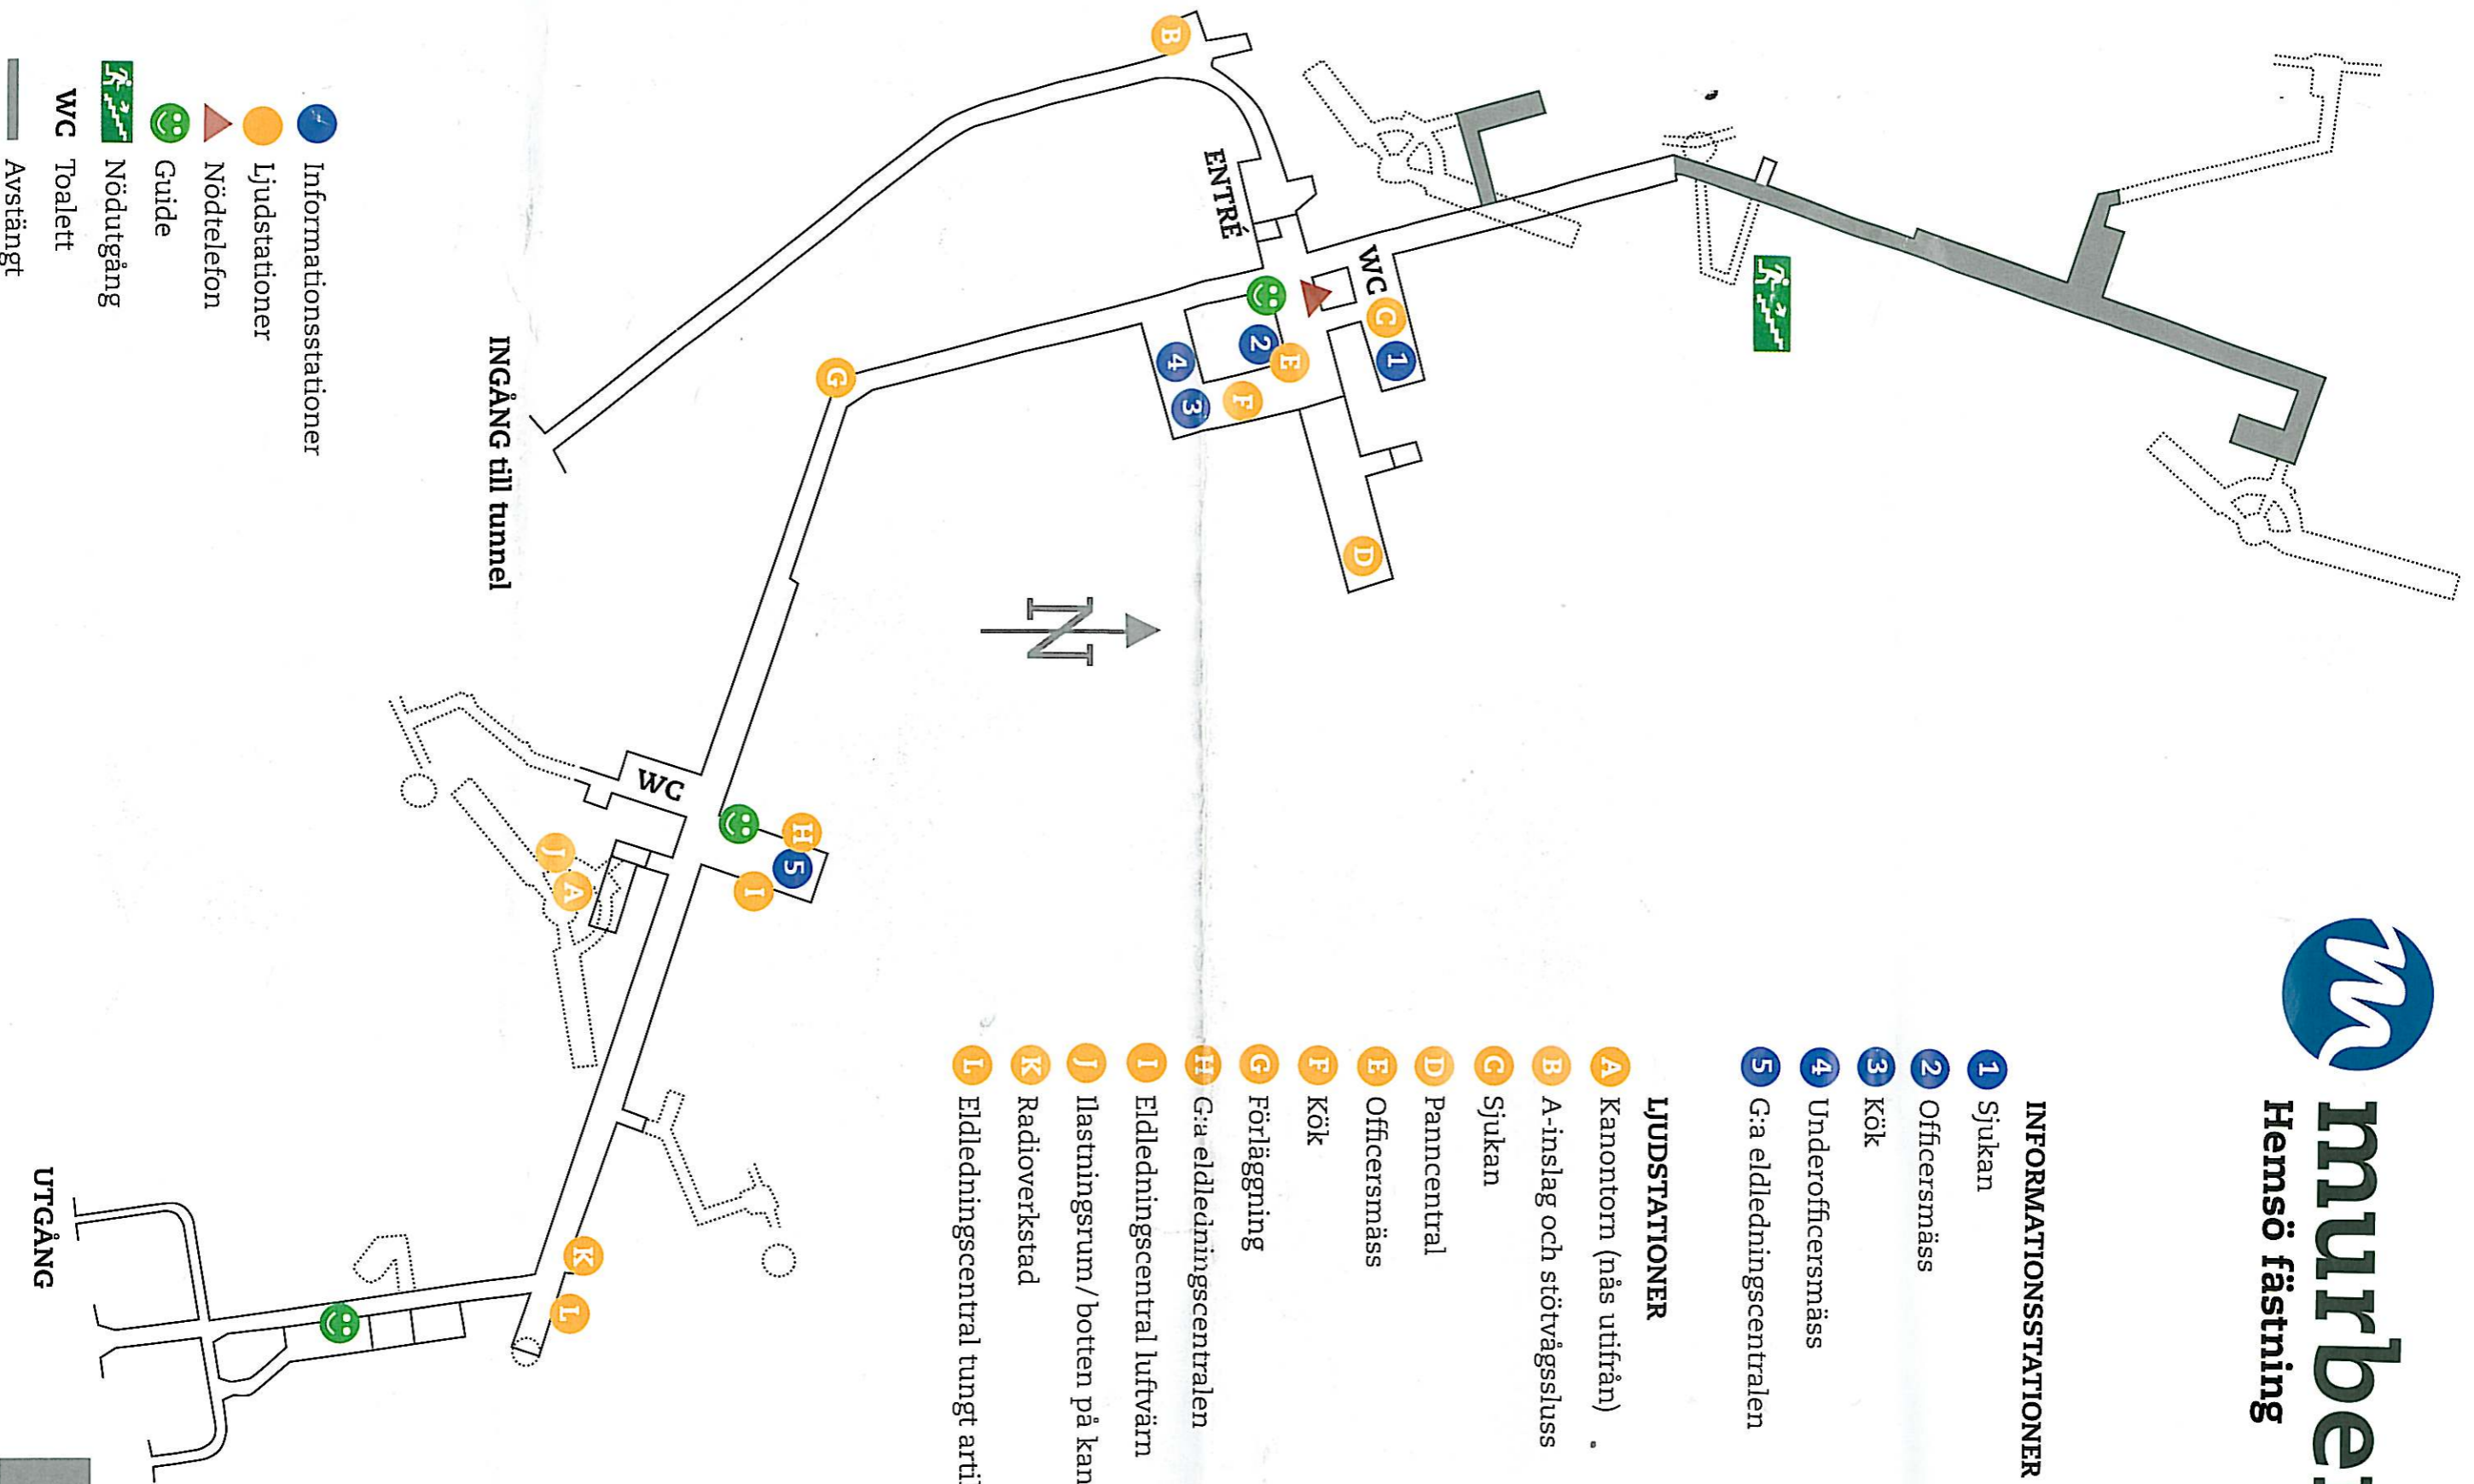

murrberget

Hemsö fästning

INFORMATIONSSATIONER

- 1 Sjukan
- 2 Officersmäss
- 3 Kök
- 4 Underofficersmäss
- 5 G:a eldledningscentralen

LJUDSTATIONER

- A Kanontorn (nås utifrån)
- B A-inslag och stöttvågssluss
- C Sjukan
- D Panncentral
- E Officersmäss
- F Kök
- G Förläggning
- H G:a eldledningscentralen
- I Eldledningscentral luftvärn
- J Ilastrningsrum / botten på kanontorn
- K Radioverkstad
- L Eldledningscentral tungt artilleri

- Informationsstationer
- Ljudstationer
- Nödtelefon
- Guide
- Nödutgång
- WC Toalett
- Avstängt

UTGÅNG

Restaurering